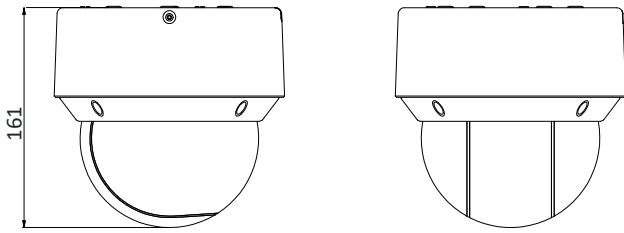

**Available Model**

DS-2DE4A404IW-DE (8-32 mm)

**Dimensions**

Unit: mm