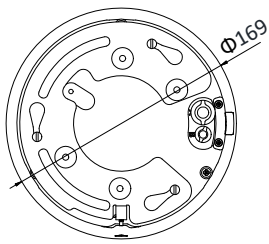

**Available Model**

DS-2DE4A404IW-DE (8-32 mm)

**Dimensions**

Unit: mm