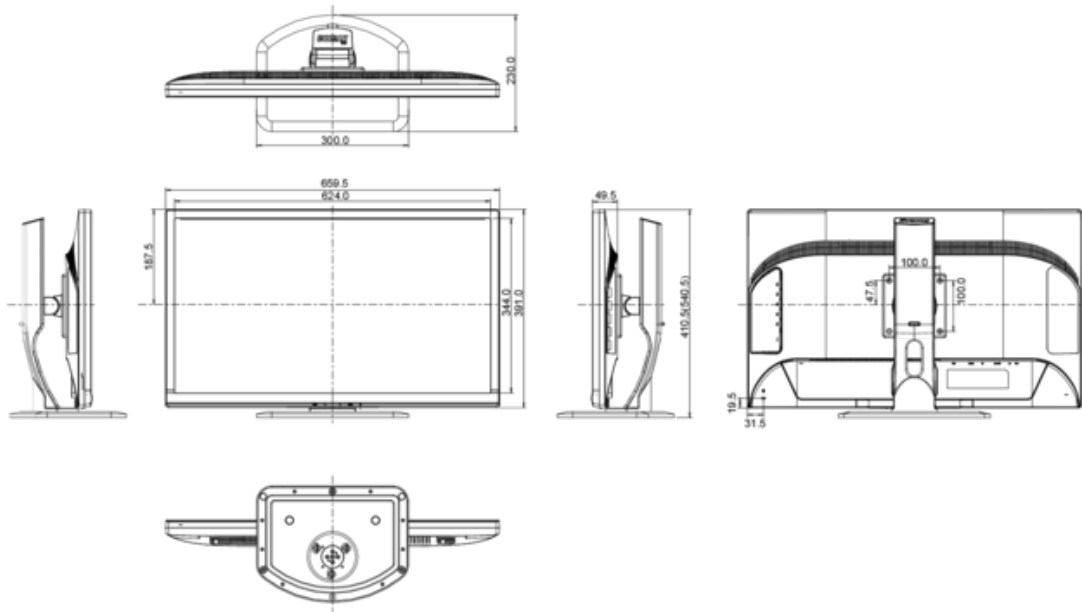

7. AFMETINGEN

GROOTTE (B X H X D)	659.5 x 410.5 (540.5) x 230 mm
GEWICHT	7.5 kg

Alle handelsmerken zijn geregistreerd. Gegevens onder voorbehoud van zetfouten. Specificaties kunnen vooraf en zonder opgaa van reden gewijzigd worden. Alle LCD-panels vallen onder ISO-9241-307:2008 inzake pixelfouten.